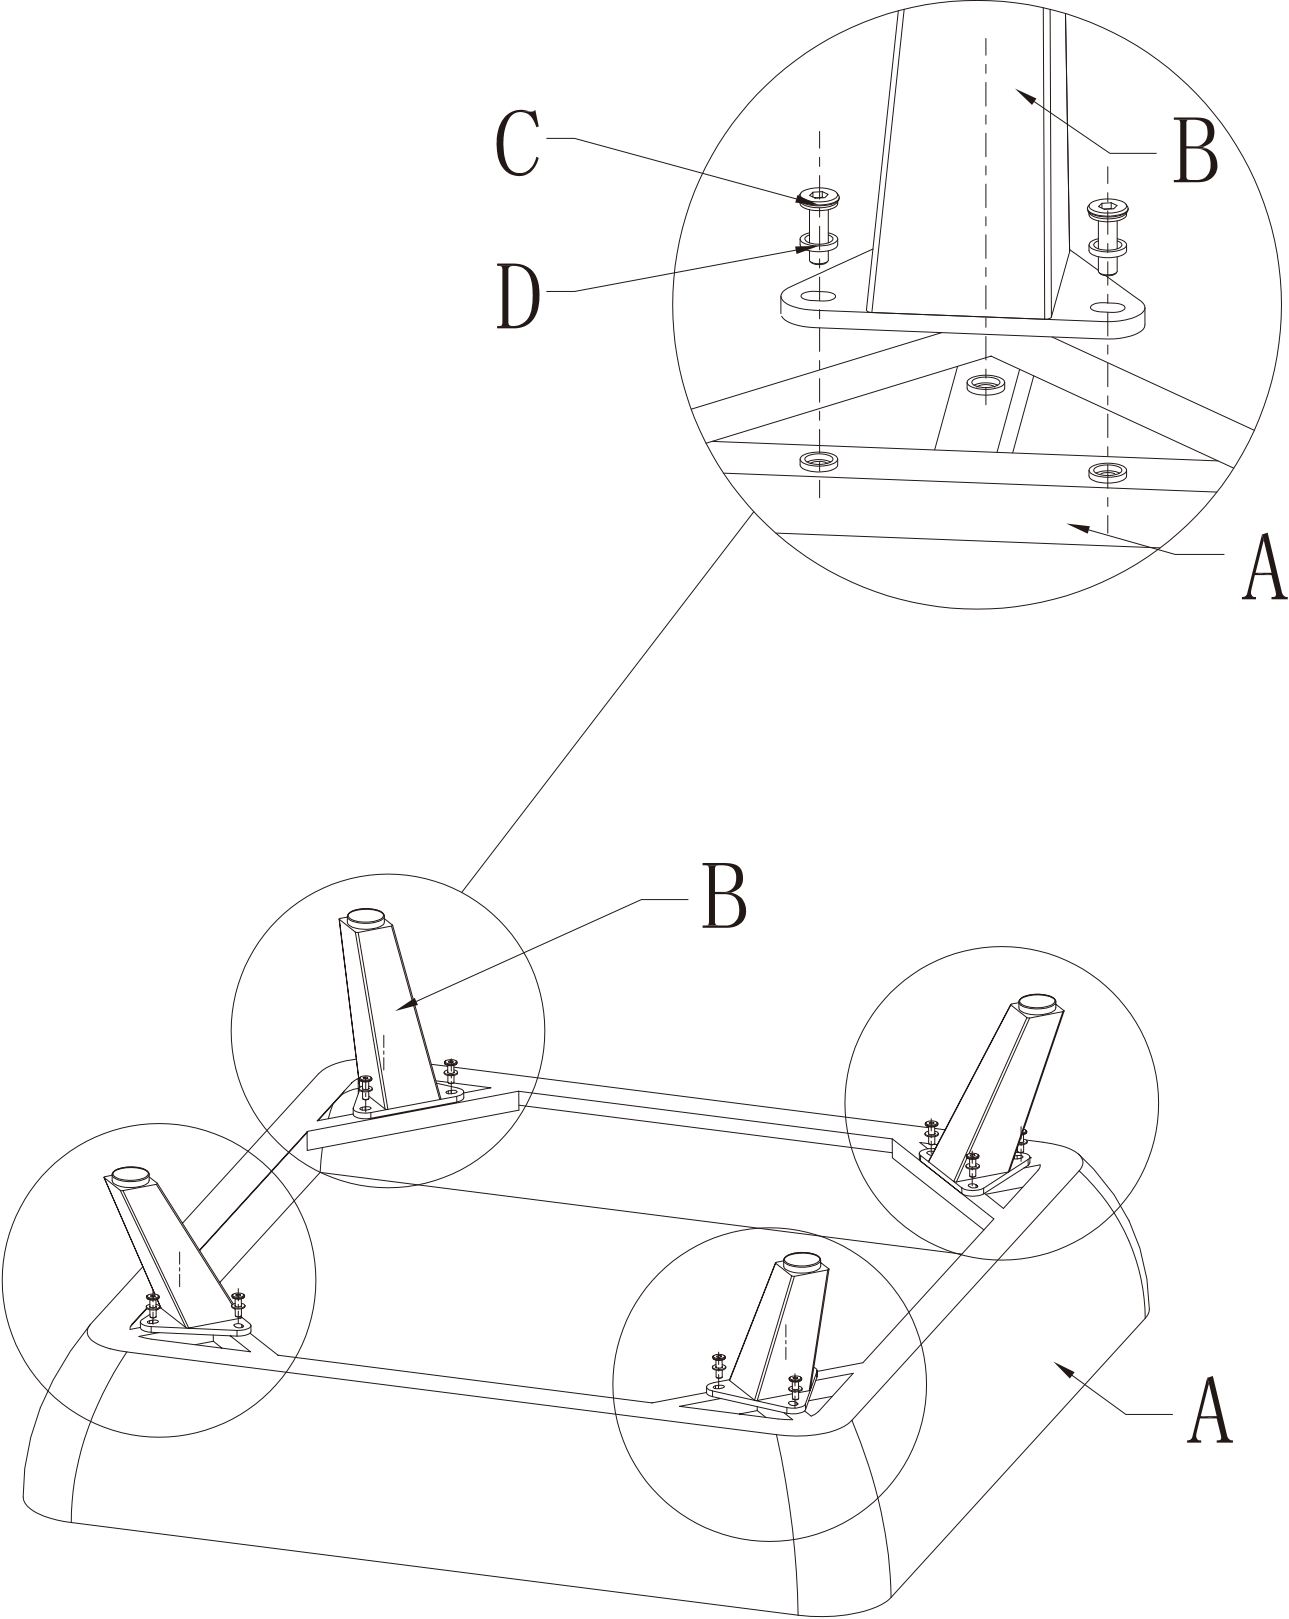

ROYAL GARDEN

EST. 1992

Royal Riviera

Prod. Code: 154556

A		1
B		4
C		12
D		12
E		1

STEP 1:

STEP 2:

DE Aufbauanleitung
EN Assembly Instruction
FR Instructions de montage
ES Instrucciones de montaje
PT Instruções de montagem
NL Montage instructies